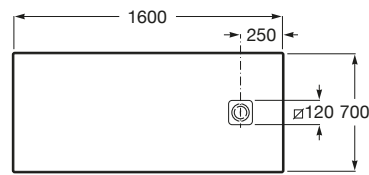

TERRAN

Plato de ducha extraplano de STONEX®

MEDIDAS

Longitud	1600 mm
Anchura	700 mm
Altura	32 mm

COLORES Y ACABADOS

PVPR (IVA INCLUIDO)

493,68 €

DIBUJOS TÉCNICOS

CARACTERÍSTICAS

Superficie antideslizante con textura grava. Extraplano. Incluye desagüe de gran caudal y rejilla Twist en el mismo acabado de color.

Altura fija (mm): 32

Ancho máximo de corte (mm): 700

Ancho mínimo de corte (mm): 600

Cortable

Desagüe incluido

Diámetro del desagüe (mm): 120

Forma: Rectangular

Largo máximo de corte (mm): 1600

Largo mínimo de corte (mm): 1400

Material: STONEX®

Profundidad: Extraplano (menos de 45 mm)